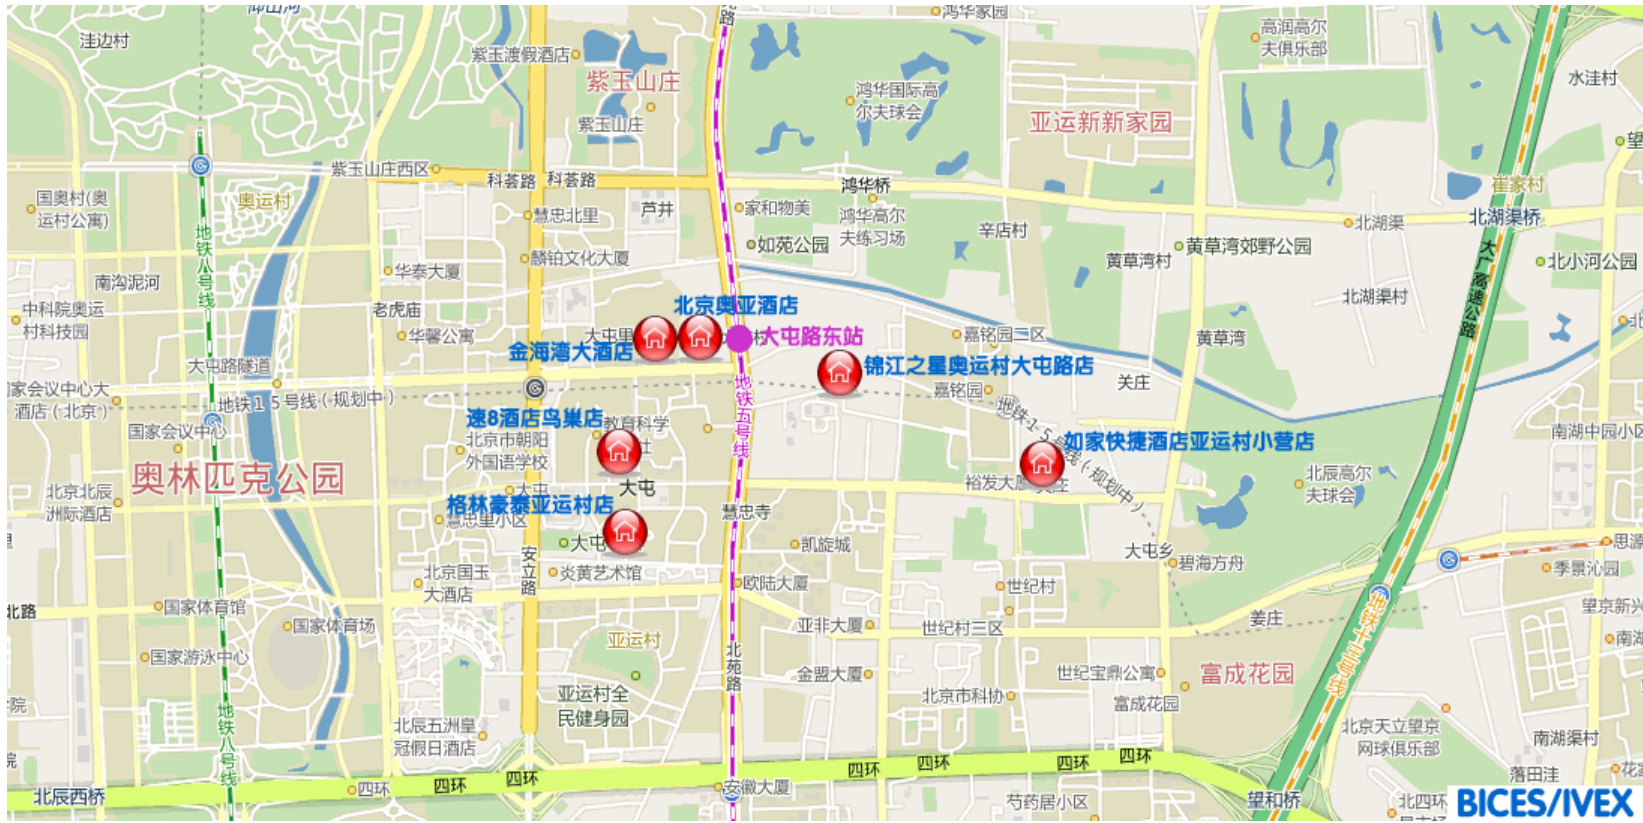

班车说明: a. 因速8酒店鸟巢店步行至格林豪泰亚运村店仅需2分钟, 故只在格林豪泰亚运村店设一站;

b. 如未能及时登上上班车者, 可前往附近地铁5号线大屯路东站乘坐地铁到达天通苑北站, 然后在B出口转乘班车也可到达展场。

酒店名称	房型	门市价	协议价	自助早餐	各类房间数量	房间数量	床位数	联系人	咨询及预定电话	传真	手机	酒店地址及距离地铁5号线	酒店网址
速8酒店鸟巢店	标准双床房	298	268	无	10	85	110	冯玉洁	010-5140 2266	010-5140 2288		朝阳区安慧北里安园8号楼 距离大屯路东站约1公里	http://www.super8.com.cn
	高级双床房	318	278		10								
	标准大床房	298	268		10								
	高级大床房	318	278		24								
	高级套间	468	368		2								
格林豪泰亚运村店	标准房	229	188	无	13	75	122	郑子昂	010-6495 3288	010-6492-9426	130 2123 2128	朝阳区安慧北里雅园一号楼 距离大屯路东站约1.3公里	http://www.998.com
	商务标准房	259	212		18								
	商务大床房	259	212		21								
	豪华大床房	279	229		2								
如家快捷酒店亚运村小营店	标准双床房	239	215	15 (另付)	31	84	122	张浩	010-6489 9929	010-6489 8808	135 2080 7532	朝阳区北四环小营北路19号 距离大屯路东站约1.6公里	http://www.homeinns.com
	商务大床房	239	215		38								
	数码标准房	259	233		5								
	数码商务房	259	233		10								
锦江之星奥运村大屯路店	标准双床房	259	233	15 (另付)	84	192	272	史新科	010-8483 5588	010-8483 0009	134 2610 5052	朝阳区大屯路220号 距离大屯路东站约0.6公里	http://www.jinjianginns.com
	商务房	239	215		108								
北京奥亚酒店	特价房	188	170	15 (另付)	40	110	170	岳国强	010-6489 2299-5101	010-6497 0878	138 1161 4332	朝阳区北苑路169号 距离大屯路东站约100米	http://www.aovahotel.com.cn
	经济标准房	308	188		20								
	普通标准房	348	208		20								
	商务标准房	398	238		30								
金海湾大酒店(新)	普通单人间	428	240	含早餐	15	90	161	周慧娟	010-6489 9888	010-6489 9888	131 4667 8750	朝阳区大屯路甲58号 距离大屯路东站约110米	
	普通标准房	428	240		45								
	豪华标准间	468	270		26								
	贵宾房	800	480		4								

附页: 酒店所在区域1, 2

附页：酒店所在区域

1、酒店所在区域具体位置：

2、酒店所在区域: